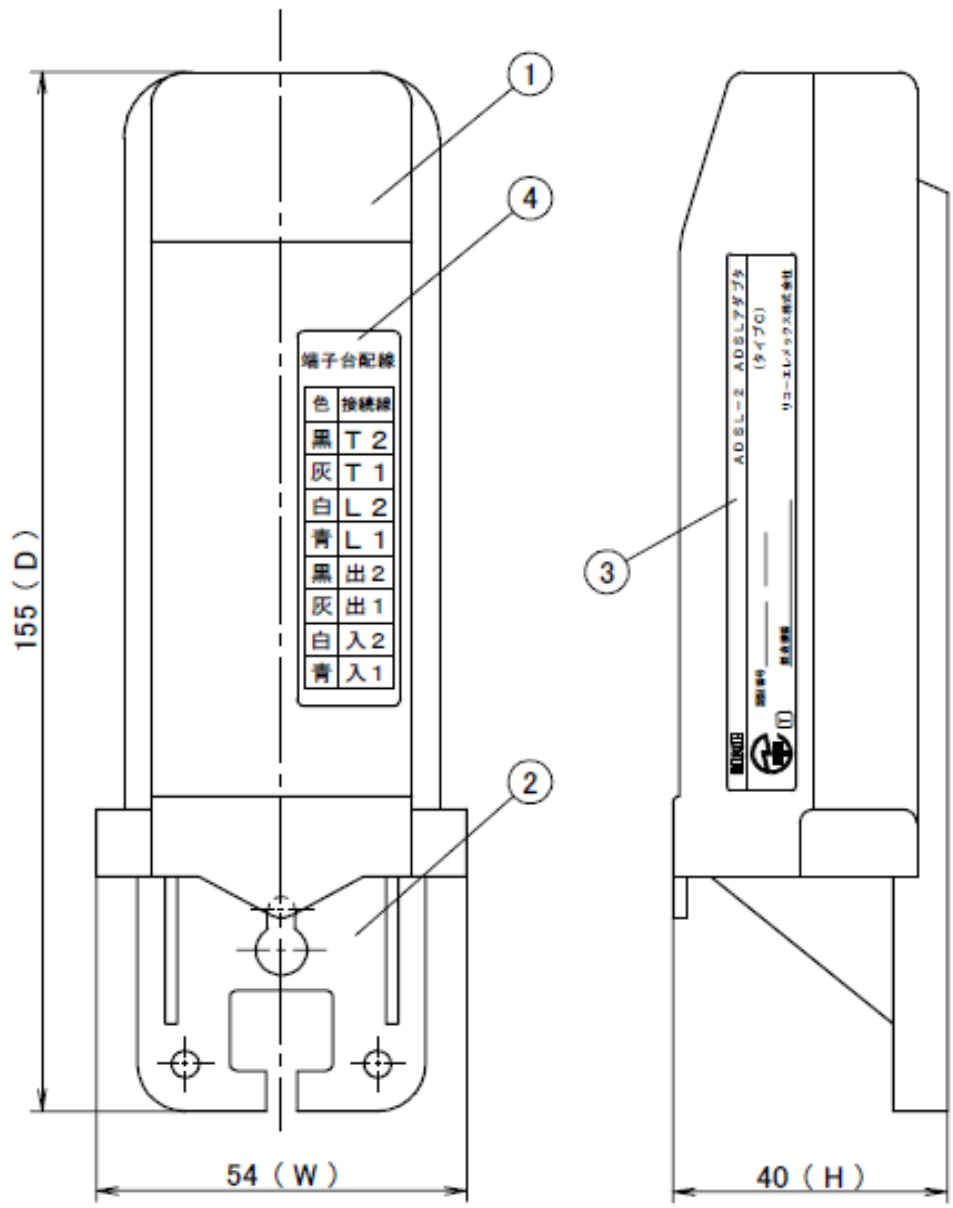

外観図

項番	品名	数量
1	上ケース	1
2	下ケース	1
3	定格銘板	1
4	端子説明シール	1